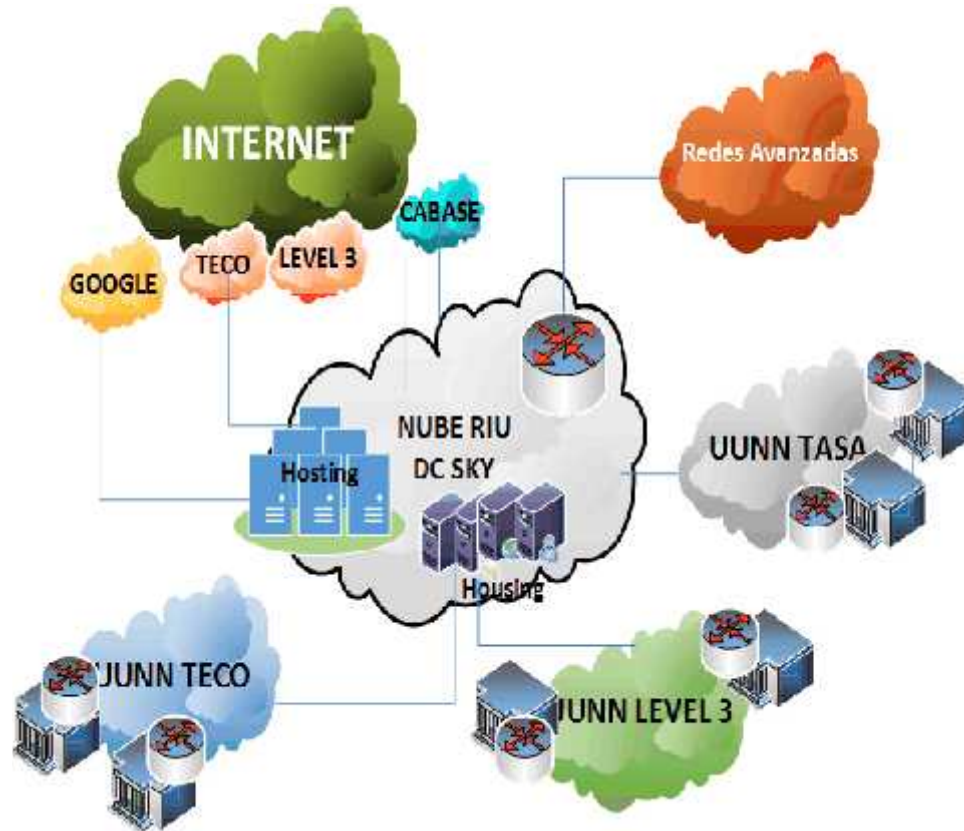

DNS Y DNSSEC DOMINIOS EDU.AR

Como los puede Ayudar ARIU en su proceso de Firma:

- **Iplementacion independiente en la Universidad con verificación por parte de ARIU**
- **Implementacion parcialmente asistida en la Universidad con asesoramiento durante el proceso desde ARIU**
- **Implementacion completa en infraestructura de ARIU**
- **Capacitaciones Tecnicas**

LA RED RIU SERVICIOS

Asociación Redes de Interconexión Universitaria

Servicios de Datacenter Conectividad

Conectividad

Red de Interconexión (500 Mbps por sitio), con los siguientes servicios:

- INNOVARED: Redes Avanzadas-CLARA
- CABASE: Peering-Tráfico Nacional
- Google: Peering
- Plataforma Colaborativa UUNN
- Disponibilidad Internet: "Programas de Conectividad"

Servicios de Datacenter Infraestructura

Servicios en el Data Center de RIU

Hosting:
podrán
contar con
servidores
virtuales
(VM)

Housing:
también la
posibilidad
de alojar
servidores
propios

Servicios de Datacenter

Firewalls

Networking

Almacenamiento

ARIU

Asociación Redes de Interconexión Universitaria

Videoconferencias (1)

Unidad Multipunto MCU:

- Permite realizar VC con hasta 80 sitios simultáneos
- Capacidad de video HD
- Disponible para **TODOS** los miembros de ARIU